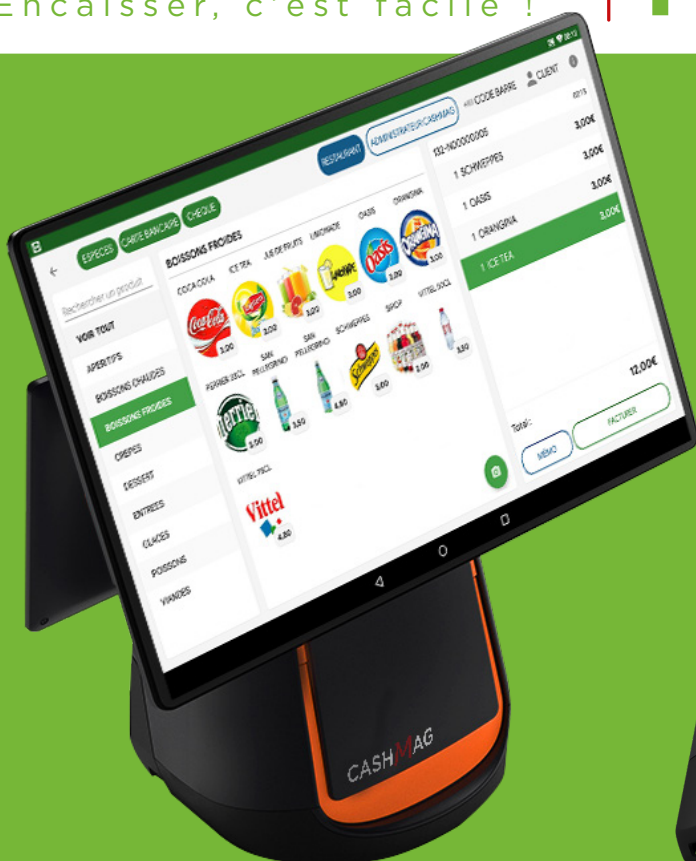

CASHMAG

Encaisser, c'est facile !

CashMag ANDROID FP1500

Logiciel CashMag ANDROID certifié NF 525 INCLUS !

Version GRATUITE
Mises à jour incluses
Saisie des tickets simple et rapide
Sécurité de la gestion de l'activité
Possibilité d'évolution vers des fonctionnalités

- Écran 15.6" Full HD
- Imprimante 80mm intégrée
- Écran client 10" couleur (FP1510)
- WiFi et Bluetooth
- Processeur octa-core

N°VERT 0 800 277 663

www.cashmag.fr

Imprimante 80mm intégrée

CASHMAG

**Une gamme de POS tactiles
designs et complets**

**Le logiciel CashMag ANDROID à
la norme NF525 préinstallé en
version gratuite**

**Spécialement conçu pour
votre commerce**

OS Android 7.1

 **Processeur**
Qualcomm octa-core

 **Mémoire**
16GB ROM
2GB RAM

 **Écran 15.6"**
Capacitif
Tactile multi-touche